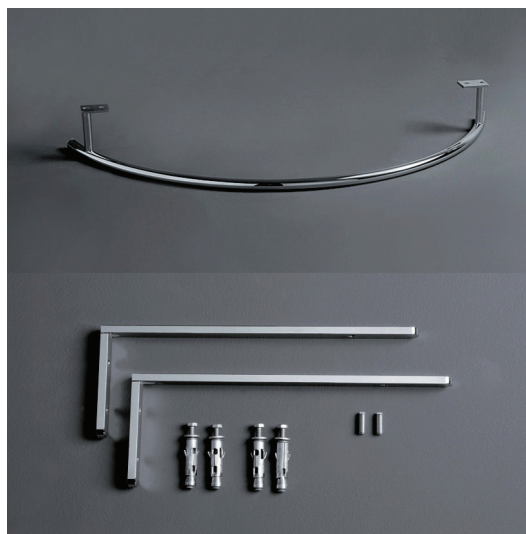

Montecarlo

Consolle / Console

simas®
ACQUA SPACE

TOP 60

Disegni Tecnici
Technical Drawings

Consolle 105 monoforo
predisposto per tre fori.

*Console 105 with single tap hole
pre-punched for three holes.*

Accessori di completamento
Accessories available

- Portasciugamani frontale PAT 01
- Anterior towel PAT 01
- Sifone lavabo da 1^{1/4} SIF 165
- Trap for washbasin 1^{1/4} SIF 165
- Sifone lavabo da 1^{1/4} SIF 270
- Trap for washbasin 1^{1/4} SIF 270
- Piletta di scarico "shut rapid"
o "free flow" PLCR - (cromo)
- Pop-up waste "shut rapid"
or "free flow" PLCR - (chrome)
- Piletta di scarico "shut rapid"
o "free flow" PLCE - (ceramica)
- Pop-up waste "shut rapid"
or "free flow" PLCE - (ceramic)
- Scatola viti di fissaggio F89
- Set of fixing screw F89
- Supporto universale per TOP LU A11B
- Universal support for TOP LU A11B